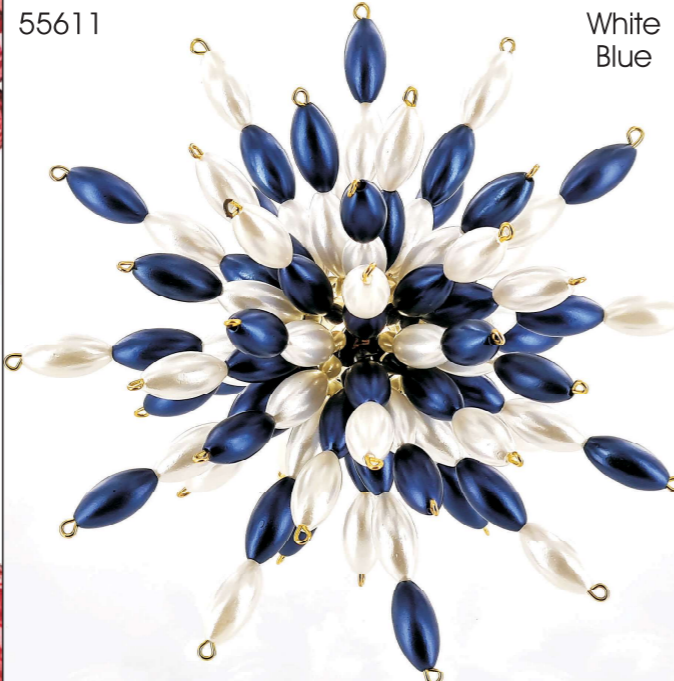

# NEUE Sets mit der Zauberperle

Zauberperle<sup>®</sup>  
faszinieren(d)

55602

Mulberry  
Purple

55609

Sogno  
Viola

55610

Pink  
Dream

55611

White  
Blue

weihnachtlicher  
**STERNENZAUBER**

55596

Sky Blue

55599

Snow White

55600

Golden Crystal

55606

Golden Sticks

55604

Light Blue

55605

Silvern Flower

55601

Golden Drops

55607

Persian Star

55598

Turquoise Dream

55597

Blue Topas

55608