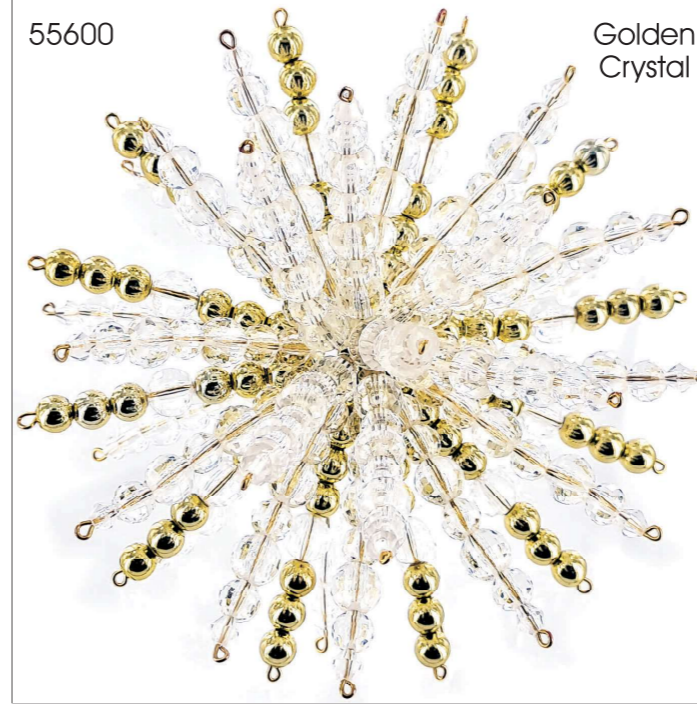

# NEUE Sets mit der Zauberperle

Zauberperle<sup>®</sup>  
faszinieren(d)

55602

Mulberry  
Purple

55609

Sogno  
Viola

55610

Pink  
Dream

55611

White  
Blue

weihnachtlicher  
**STERNENZAUBER**

55596

Sky Blue

55599

Snow White

55600

Golden Crystal

55606

Golden Sticks

55604

Light Blue

55605

Silvern Flower

55601

Golden Drops

55607

Persian Star

55598

Turquoise Dream

55597

Blue Topas

55608