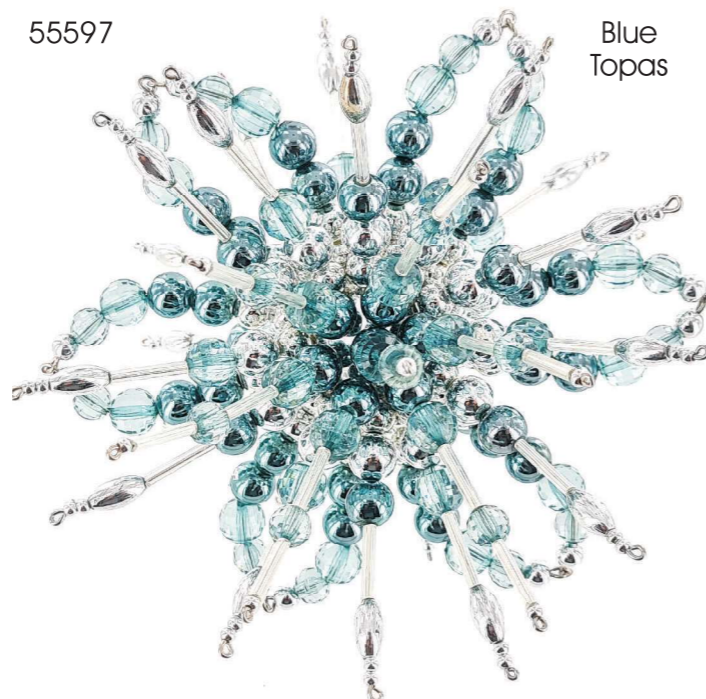

55611

White  
Blue

weihnachtlicher  
**STERNENZAUBER**

55596

Sky Blue

55599

Snow White

55600

Golden Crystal

55606

Golden Sticks

55604

Light Blue

55605

Silvern Flower

55601

Golden Drops

55607

Persian Star

55598

Turquoise Dream

55597

Blue Topas

55608

Berry Dream

55603

Sogno Rosso