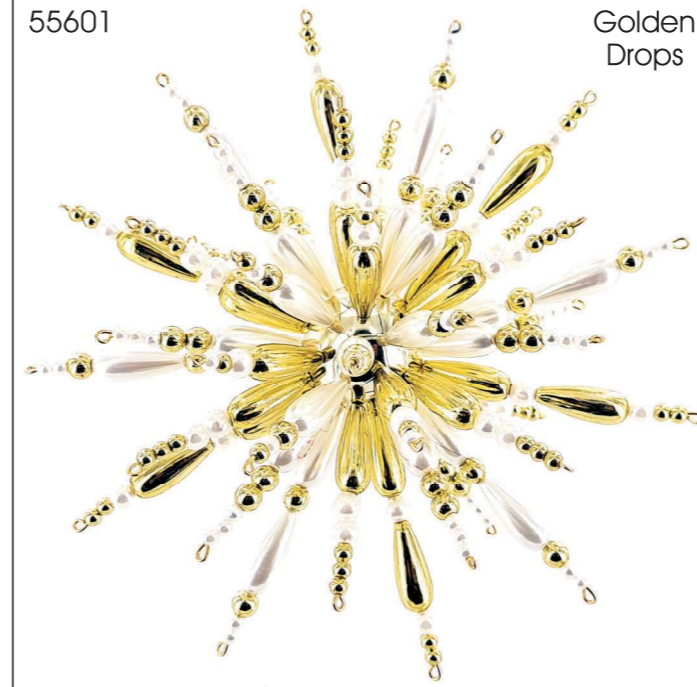

55611

White  
Blue

weihnachtlicher  
**STERNENZAUBER**

55596

Sky Blue

55599

Snow White

55600

Golden Crystal

55606

Golden Sticks

55604

Light Blue

55605

Silvern Flower

55601

Golden Drops

55607

Persian Star

55598

Turquoise Dream

55597

Blue Topas

55608